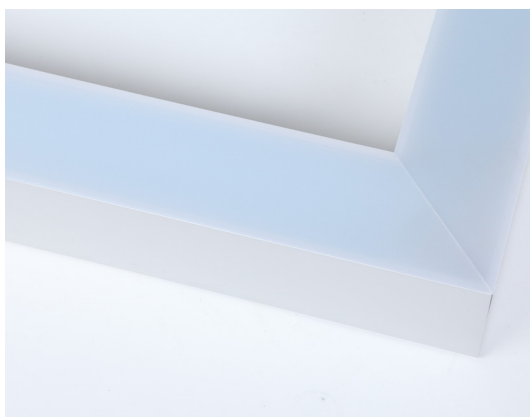

X-LINE SQ N LED

- Szeroki zakres zastosowań,
- Łatwy i szybki montaż,
- Wysoka wydajność świetlna.
- Wide range of usage,
- Quick and easy assembling,
- High luminous efficacy.
- Широкая область применения,
- Лёгкий и быстрый монтаж,
- Высокая световая эффективность.

X-LINE SQ N LED

Konstrukcja/Features/Конструкция

Oprawa wykonana z profilu aluminiowego, przystosowana do montażu na zwieszakach lub bezpośrednio na konstrukcji sufitu stałego. Wersja zwieszana wyposażona w system zawieszania o długości 1500 mm, z systemem płynnej regulacji wysokości zwieszenia. Źródłem światła w oprawie są źródła LED o wysokiej skuteczności świetlnej i temperaturze barwowej 3000 K lub 4000 K. Strumień świetlny diod to 5200 lm lub 8800 lm. Przesłona opalizowana PMMA lub mikropryzmatyczna. Oprawa może być wykorzystana w biurach, salach konferencyjnych, obiektach użyteczności publicznej itp.

Luminaire made from aluminum profile adapted to be mounted on suspensions, or directly on a solid ceiling construction. The suspended version is equipped with 1500 mm long suspension system with the smooth regulation of the suspension length included. LED sources of the high illumination efficacy, and the color temperature of 3000 K or 4000 K, make the light source. Diode illumination stream is 5200 lm or 8800 lm. PMMA opal or micro prism diffuser available. Luminaire to be used in offices, conference halls, all structures of public sectors.

Светильник устанавливается на подвесах или непосредственно на конструкцию потолка. Корпус изготовлен из анодированного алюминиевого профиля. Подвесная версия укомплектована подвесами длиной 1500 мм и системой плавной регулировки высоты. Световой поток светодиодного источника света (цветовая температура 3000 К или 4000 К) 5200 lm или 8800 lm. Рассеиватель изготовлен из ПММА (полиметилметакрилата) микропризматической структуры. Светильник можно использовать в офисах, конференц-залах, объектах общественного пользования и т.д.