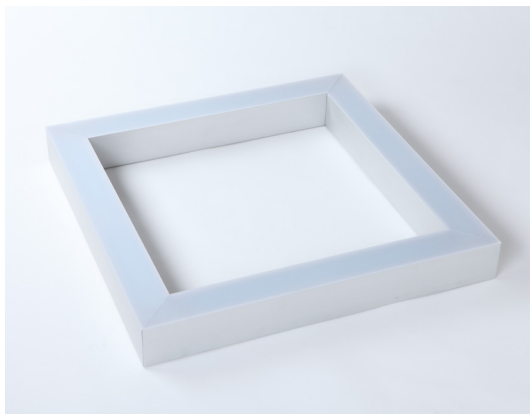

X-LINE SQ N LED

- Szeroki zakres zastosowań,
- Łatwy i szybki montaż,
- Wysoka wydajność świetlna.
- Wide range of usage,
- Quick and easy assembling,
- High luminous efficacy.
- Широкая область применения,
- Лёгкий и быстрый монтаж,
- Высокая световая эффективность.

X-LINE SQ N LED

Konstrukcja/Features/Конструкция

Oprawa wykonana z profilu aluminiowego, przystosowana do montażu na zwieszakach lub bezpośrednio na konstrukcji sufitu stałego. Wersja zwieszana wyposażona w system zawieszania o długości 1500 mm, z systemem płynnej regulacji wysokości zwieszenia. Źródłem światła w oprawie są źródła LED o wysokiej skuteczności świetlnej i temperaturze barwowej 3000 K lub 4000 K. Strumień świetlny diod to 5200 lm lub 8800 lm. Przesłona opalizowana PMMA lub mikropryzmatyczna. Oprawa może być wykorzystana w biurach, salach konferencyjnych, obiektach użyteczności publicznej itp.

Luminaire made from aluminum profile adapted to be mounted on suspensions, or directly on a solid ceiling construction. The suspended version is equipped with 1500 mm long suspension system with the smooth regulation of the suspension length included. LED sources of the high illumination efficacy, and the color temperature of 3000 K or 4000 K, make the light source. Diode illumination stream is 5200 lm or 8800 lm. PMMA opal or micro prism diffuser available. Luminaire to be used in offices, conference halls, all structures of public sectors.

Светильник устанавливается на подвесах или непосредственно на конструкцию потолка. Корпус изготовлен из анодированного алюминиевого профиля. Подвесная версия укомплектована подвесами длиной 1500 мм и системой плавной регулировки высоты. Световой поток светодиодного источника света (цветовая температура 3000 К или 4000 К) 5200 lm или 8800 lm. Рассеиватель изготовлен из ПММА (полиметилметакрилата) микропризматической структуры. Светильник можно использовать в офисах, конференц-залах, объектах общественного пользования и т.д.