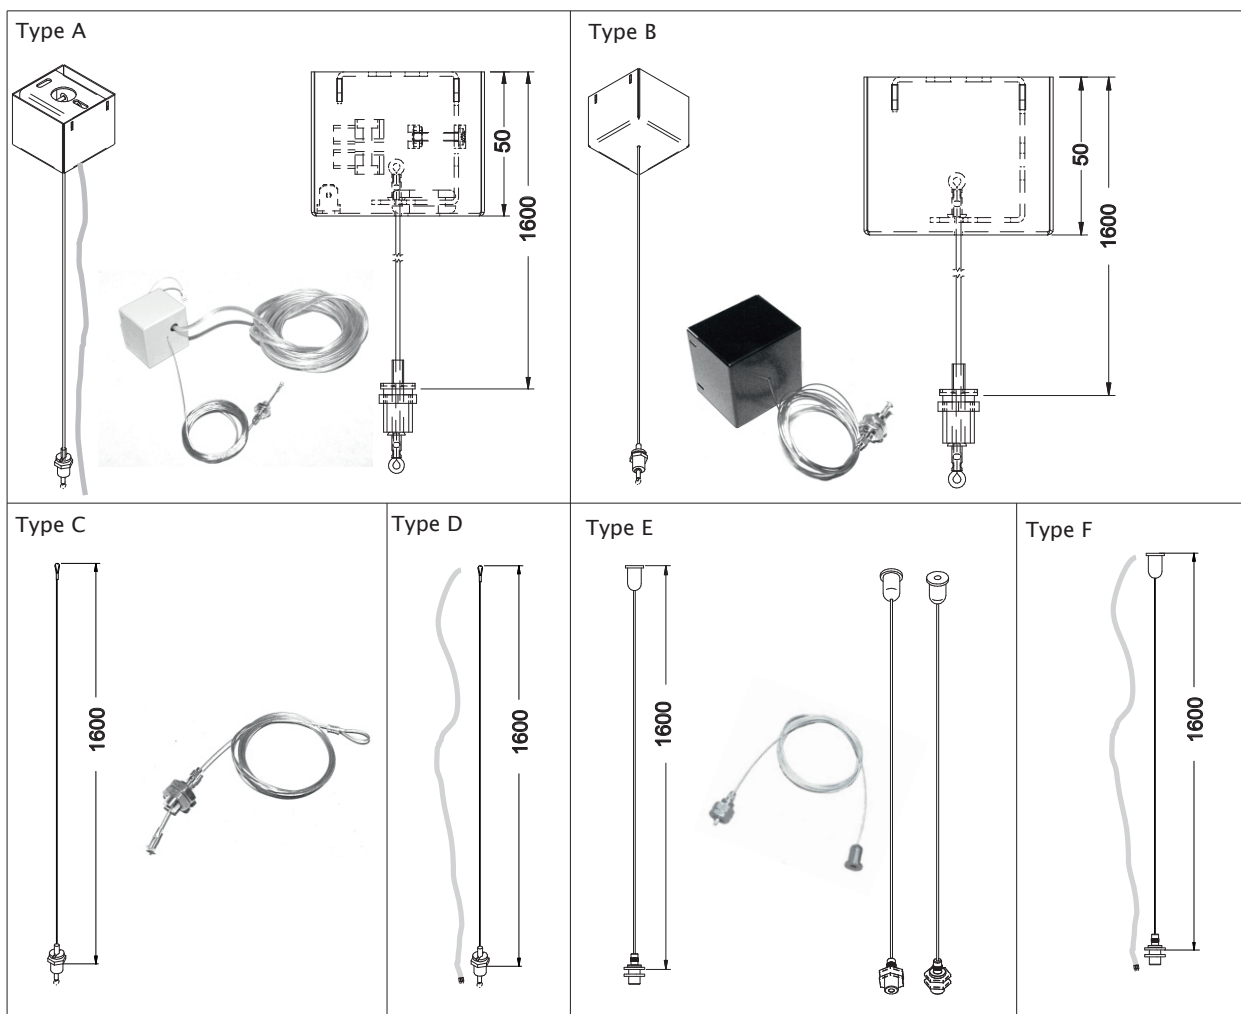

Luminaire made from aluminum profile adapted to be mounted on suspensions, or directly on a solid ceiling construction. The suspended version is equipped with 1500 mm long suspension system with the smooth regulation of the suspension length included. LED sources of the high illumination efficacy, and the color temperature of 3000 K or 4000 K, make the light source. Diode illumination stream is 5200 lm or 8800 lm. PMMA opal or micro prism diffuser available. Luminaire to be used in offices, conference halls, all structures of public sectors.

WARNING!

Technical data may be changed. Photos of the luminaires may differ from reality. Last updated 30.10.2018. Other options of the luminaire available on request.

ВНИМАНИЕ!

Технические характеристики могут измениться. Изображение продукта может незначительно отличаться от оригинала. Дата последнего обновления 30.10.2018. Реализация индивидуального варианта возможна по запросу.

Zawiesia/Suspension/Подвесы

4

Luminaire	Colors	Suspension with connection	EAN	Type
X-Line	■	-	5902023806902	B
X-Line	■	3 poles	5902023806896	A
X-Line	■	3 poles	5907674091813	A+B
X-Line	■	5 poles (dimnable)	5902107025144	A
X-Line	■	5 poles (dimnable)	5907674083283	A+B
X-Line	■	6 poles	5902107001100	A
X-Line	■	6 poles	5902107025175	A+B
X-Line	□	-	5907674093190	B
X-Line	□	3 poles	5901867479501	A
X-Line	□	3 poles	5907674065791	A+B
X-Line	□	5 poles (dimnable)	5901867479518	A
X-Line	□	5 poles (dimnable)	5902023837067	A+B
X-Line	□	6 poles	5907674090465	A
X-Line	□	6 poles	5901867479525	A+B
X-Line	■	-	5907674019589	B
X-Line	■	3 poles	5907674022879	A
X-Line	■	3 poles	5907674010562	A+B
X-Line	■	5 poles (dimnable)	5907674070863	A
X-Line	■	5 poles (dimnable)	5907674034315	A+B
X-Line	■	6 poles	5907674019572	A
X-Line	■	6 poles	5901867479495	A+B
X-Line	-	-	5902107025625	C
X-Line	-	3 poles	5907674084112	D
X-Line	-	5 poles (dimnable)	5907674089124	D
X-Line	-	-	5902107025595	E
X-Line	-	3 poles	5902107025601	F
X-Line	-	5 poles (dimnable)	5902107025618	F