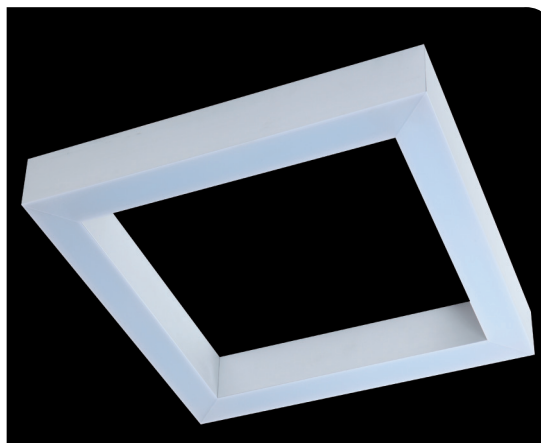

TYP	PŹYŻ	LED	Φ [lm]	Color
X-LINE SQ N LED	34 W	LED	5200	830/840
X-LINE SQ N LED	56 W	LED	8800	830/840

Dostępna barwa światła / Available colour of the light / Цветовая температура: 830/840

SDCM=3

Trwałość źródeł LED / Lifetime of LED sources - 60000 h (L80/B10)

Zakres temperatury pracy oprawy / Operating temperature range: 5° C - 30° C

Podana moc dotyczy całego systemu (tolerancja +/- 10%).

The power shown refers to the whole system (tolerance +/- 10%).

Podany strumień świetlny dotyczy źródeł LED (tolerancja +/- 10% w zależności od wartości temperatury barwowej).

The given luminous flux refers to LED light sources (tolerance +/- 10% depends on the value of the colour temperature).

Opcje oprawy / Luminaire options / Характеристика светильника

Przesłony / Diffuser / Рассеиватели:

PLX	przesłona opalizowana PMMA PMMA opal diffuser / рассеиватель из PMMA опаловый
Micro-PRM	przesłona mikropryzmatyczna micro-prismatic diffuser / рассеиватель из микропризматического PMMA

Układ zasilający / Control gear / Пускорегулирующая аппаратура:

E	zasilacz driver / Блок питания
EDD	zasilacz DIM DALI DIM DALI driver / Блок питания DIM DALI

UWAGA!!!

Dane techniczne mogą ulec zmianie. Zdjęcia opraw mogą odbiegać od rzeczywistości. Data ostatniej aktualizacji 30.10.2018 r. Inne opcje oprawy dostępne na indywidualne zapytanie.

WARNING!

Technical data may be changed. Photos of the luminaires may differ from reality. Last updated 30.10.2018. Other options of the luminaire available on request.

ВНИМАНИЕ!

Технические характеристики могут измениться. Изображение продукта может незначительно отличаться от оригинала. Дата последнего обновления 30.10.2018. Реализация индивидуального варианта возможна по запросу.